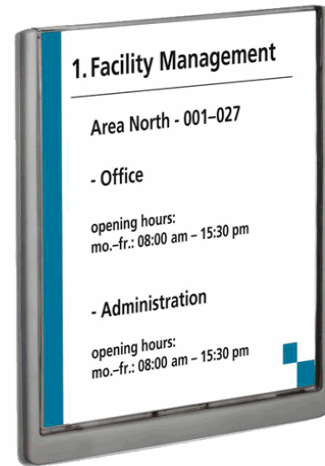

Codice 67866

Descrizione Targa per porte/pareti Click Sign - 21 x 29,7 cm (A4) - Durable

PartNumber 4867-37

UMV 1

Descrizione Estesa

Targhe fuori porta in abs di color grafite con angoli arrotondati. Apertura e chiusura a scatto, il pannello frontale trasparente pu= essere aperto completamente per facilitare l'introduzione e rimozione del cartoncino inserto. Fissaggio a parete con viti o placchette adesive incluse nella confezione. gli inserti in cartoncino possono essere personalizzati e stampati on-line tramite il software gratuito duraprint«.

Articolo Green **No**

Certificazioni

Caratteristiche

Colore Grigio
Materiale ABS
Tipologia Targhe per porte, pareti
Dimensione 23,3 x 32,7cm
Formato utile A4 (21x29,7cm)