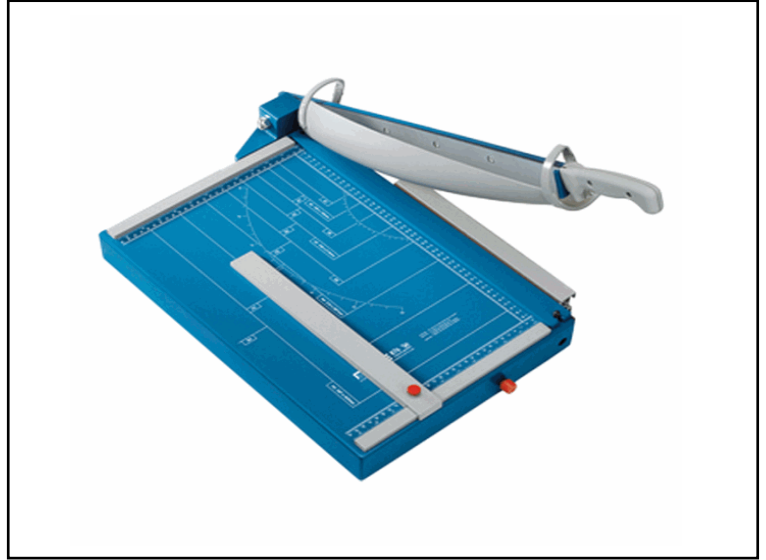

**Codice** 70046

**Descrizione** Paramano rotante di ricambio - per taglierina Dahle 867 - Dahle

**PartNumber** R000766

**UMV** 1

### Descrizione Estesa

Paramano rotante compatibile con taglierina DAHLE 866 e DAHLE 876.

#### Dati Logistici

**h** 12,50 cm  
**l** 50,00 cm  
**p** 13,50 cm

512,00 g

**cf** 1 pz  
**im** 1 pz

**pz** 4007885007663  
**cf**  
**im**