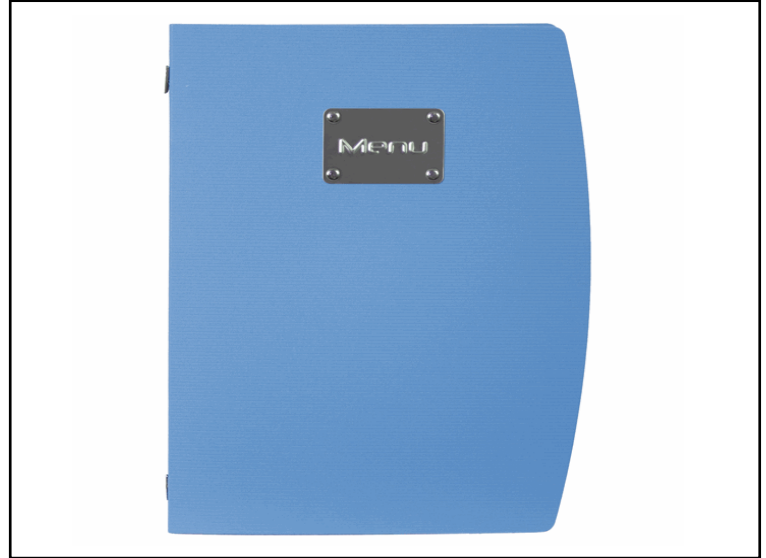

Codice 71610

Descrizione Portamenù Rio - 1 inserto doppio incluso - A4 - 24 x 34 cm - blu - Securit

PartNumber MC-RCA4-BU

UMV 1

Securit®

Descrizione Estesa

Porta menù colorato ed ecologico dal design semplice e fresco! Realizzato in polipropilene antimacchia e antigraffio con etichetta in acciaio inox. Resistente ai raggi UV. Comprende 1 inserto doppio interno (per 4 fogli) in plastica trasparente, trattenuto da un elastico sul dorso. Può contenere fino a 10 inserti doppi per un totale di 40 facciate.

Dati Logistici

h 1,00 cm
l 35,00 cm
p 25,00 cm

205,00 g

cf 10 pz
im 1 pz

pz 8718226497529
cf 8718226497581
im

Dati di Vendita

Venduto a conf. **No**
Nr pezzi x conf. 0

Consegna Diretta **No**

Articolo Green **No**

Certificazioni

Caratteristiche

Colore Blu
Materiale Metallo, plastica
Tipologia Portamenù
Dimensione 24 x 34cm
Nr. buste 2