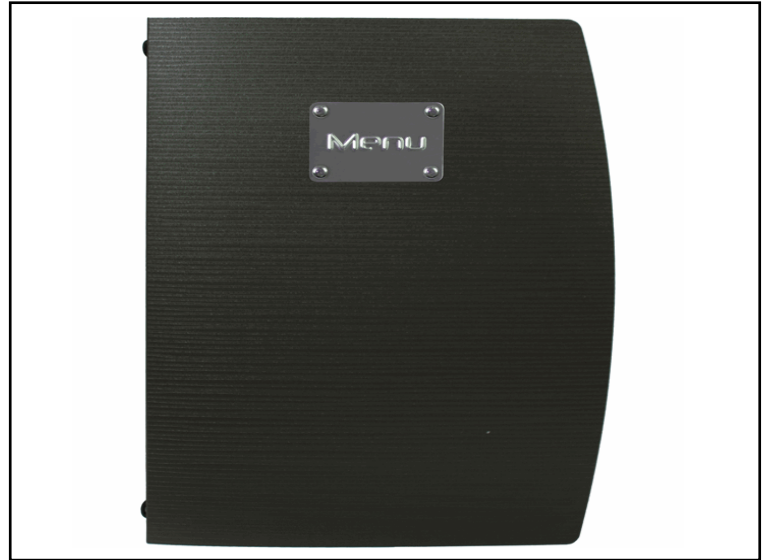

Codice 71612

Descrizione Portamenù Rio - 1 inserto doppio incluso - A4 - 24 x 34 cm - nero - Securit

PartNumber MC-RCA4-BL

UMV 1

Securit®

Descrizione Estesa

Porta menù colorato ed ecologico dal design semplice e fresco! Realizzato in polipropilene antimacchia e antigraffio con etichetta in acciaio inox. Resistente ai raggi UV. Comprende 1 inserto doppio interno (per 4 fogli) in plastica trasparente, trattenuto da un elastico sul dorso. Può contenere fino a 10 inserti doppi per un totale di 40 facciate.

Articolo Green **No**

Certificazioni

Caratteristiche

Colore Nero
Materiale Metallo, plastica
Tipologia Portamenù
Dimensione 24 x 34cm
Nr. buste 2