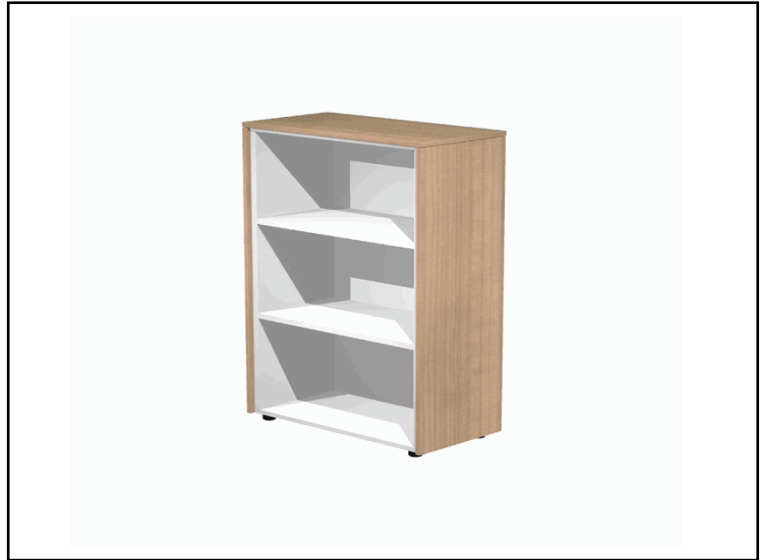

Codice 74314

Descrizione Mobile Prestige - medio a giorno - 82,8 x 43 x 119,8 cm - ciliegio arabis

PartNumber 935-K **UMV** 1

Descrizione Estesa

Struttura colore grigio alluminio. Top e fianchi finitura (sp. 14 mm) colore nero venato frassino e ciliegio arabis. Top, base e fianchi sp. 18 mm. Ripiani regolabili in altezza sp. 25 mm. Schiena sp. 10 mm. Piedini livellabili dall'interno. Disponibili moduli singoli e doppi con top finitura unico. I mobili possono essere allestiti a giorno o completi di ante con serratura. Mobile medio a giorno, 2 ripiani spostabili. L82,8 x P43 x H119,8cm.

Articolo Green **No**

Certificazioni

Caratteristiche

Colore Ciliegio arabis
Materiale Melaminico
Tipologia Mobili
Dimensione 82,8 x 43 x 119,8cm
Linea Prestige
Garanzia 2 anni