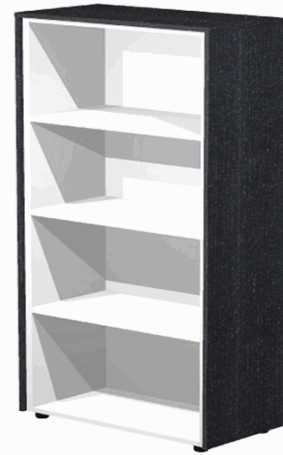

Codice 74317

Descrizione Mobile Prestige - medio alto a giorno - 82,8 x 43 x 158,2 cm - nero venato

PartNumber 937-8

UMV 1

Descrizione Estesa

Struttura colore grigio alluminio. Top e fianchi finitura (sp. 14 mm) colore nero venato frassino e ciliegio arabis. Top, base e fianchi sp. 18 mm. Ripiani regolabili in altezza sp. 25 mm. Schiena sp. 10 mm. Piedini livellabili dall'interno. Disponibili moduli singoli e doppi con top finitura unico. I mobili possono essere allestiti a giorno o completi di ante con serratura. Mobile medio-alto a giorno, 3 ripiani spostabili. L82,8 x P43 x H152,2cm.

Articolo Green **No**

Certificazioni

Caratteristiche

Colore Nero venato
Materiale Melaminico
Tipologia Mobili
Dimensione 82,8 x 43 x 158,2cm
Linea Prestige
Garanzia 2 anni