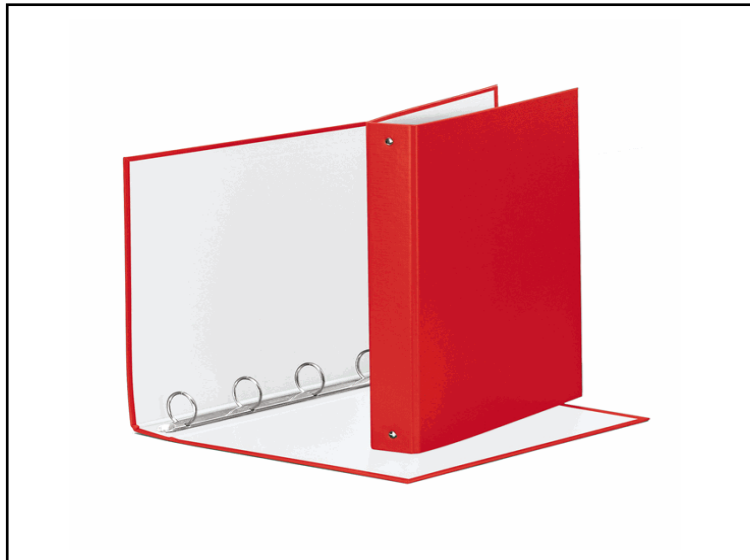

**Codice** 74737

**Descrizione** Raccoglitore Meeting - 4 anelli tondi 30 mm - dorso 4 cm - 22x30 cm - PPL - rosso vivida - Esselte

**PartNumber** 395792920

**UMV** 1

### Descrizione Estesa

Raccoglitore in robusto cartone da 2 mm di spessore rivestito in polipropilene (bianco internamente). Solidità e affidabilità dei materiali rendono il prodotto ideale per un uso intensivo domestico o in ufficio, mentre il rivestimento fornisce eleganza e gradevolezza al tatto. Meccanismo a 4 anelli tondi (diametro 30 mm). Formato utile 22x30 cm. Dimensioni esterne 27,5x31,5x4,5 cm. Capacità 200 fogli (da 80 gr/mq). Colore rosso VIVIDA.

### Dati Logistici

**h** 4,00 cm  
**l** 31,50 cm  
**p** 27,00 cm

370,00 g

**cf** 12 pz  
**im** 1 pz

**pz** 8004157792926  
**cf** 18004157792923  
**im**

### Caratteristiche

<b>Colore</b>	Rosso
<b>Materiale</b>	Cartone plastificato
<b>Tipologia</b>	Raccoglitori ad anelli
<b>Dimensione</b>	27,5 x 31,5cm
<b>Dorso</b>	4cm
<b>Formato utile</b>	22 x 30cm
<b>Diametro</b>	30mm