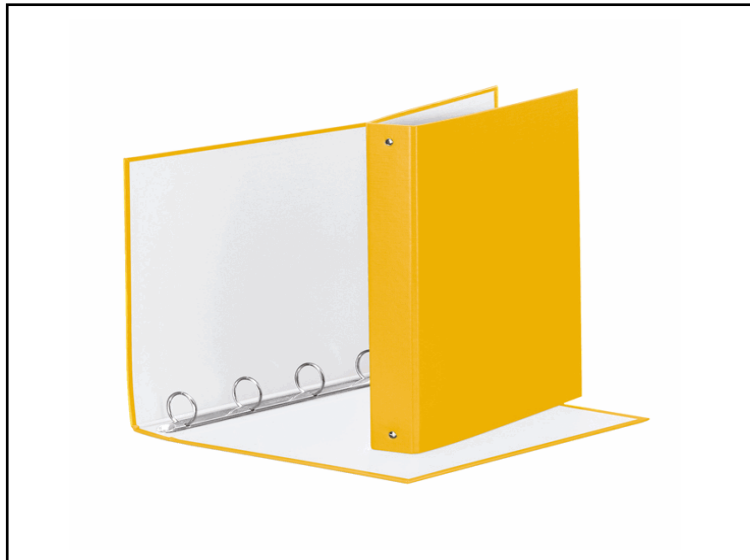

**Codice** 74741

**Descrizione** Raccoglitore Meeting - 4 anelli tondi 30 mm - dorso 4 cm - 22x30 cm - PPL - giallo - Esselte

**PartNumber** 395792100

**UMV** 1

### Descrizione Estesa

Raccoglitore in robusto cartone da 2 mm di spessore rivestito in polipropilene (bianco internamente). Solidità e affidabilità dei materiali rendono il prodotto ideale per un uso intensivo domestico o in ufficio, mentre il rivestimento fornisce eleganza e gradevolezza al tatto. Meccanismo a 4 anelli tondi (diametro 30 mm). Formato utile 22x30 cm. Dimensioni esterne 27,5x31,5x4,5 cm. Capacità 200 fogli (da 80 gr/mq). Colore giallo.

### Dati Logistici

**h** 4,50 cm  
**l** 32,00 cm  
**p** 28,00 cm

372,00 g

**cf** 12 pz  
**im** 1 pz

**pz** 8004157579213  
**cf** 18004157579210  
**im**

### Caratteristiche

**Colore** Giallo  
**Materiale** Cartone plastificato  
**Tipologia** Raccoglitori ad anelli  
**Dimensione** 27,5 x 31,5cm  
**Dorso** 4cm  
**Formato utile** 22 x 30cm  
**Diametro** 30mm