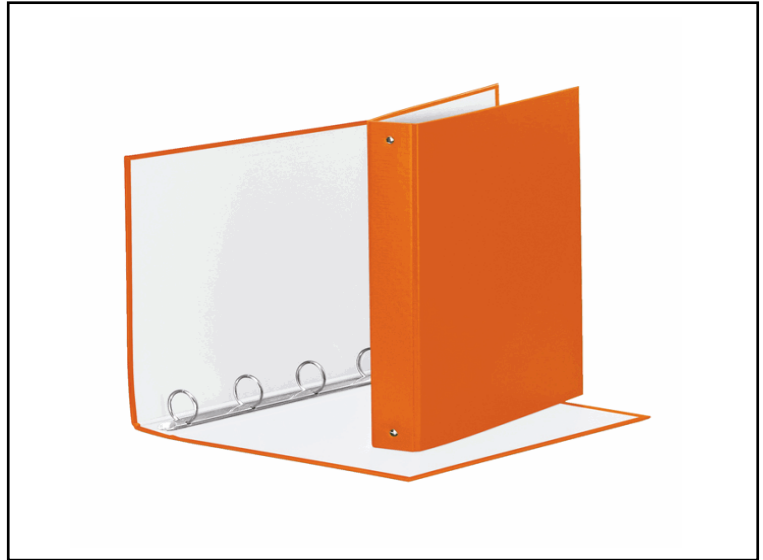

Codice 74742

Descrizione Raccoglitore Meeting - 4 anelli tondi 30 mm - dorso 4 cm - 22x30 cm - PPL - arancione - Esselte

PartNumber 395792200

UMV 1

Descrizione Estesa

Raccoglitore in robusto cartone da 2 mm di spessore rivestito in polipropilene (bianco internamente). Solidità e affidabilità dei materiali rendono il prodotto ideale per un uso intensivo domestico o in ufficio, mentre il rivestimento fornisce eleganza e gradevolezza al tatto. Meccanismo a 4 anelli tondi (diametro 30 mm). Formato utile 22x30 cm. Dimensioni esterne 27,5x31,5x4,5 cm. Capacità 200 fogli (da 80 gr/mq). Colore arancione.

Dati Logistici

h 4,00 cm
l 31,50 cm
p 27,00 cm

370,00 g

cf 12 pz
im 1 pz

pz 8004157579220
cf 18004157579227
im

Dati di Vendita

Venduto a conf. **No**
Nr pezzi x conf. 0

Consegna Diretta **No**

Articolo Green **No**

Certificazioni

Caratteristiche

| | |
|----------------------|------------------------|
| Colore | Arancio |
| Materiale | Cartone plastificato |
| Tipologia | Raccoglitori ad anelli |
| Dimensione | 27,5 x 31,5cm |
| Dorso | 4cm |
| Formato utile | 22 x 30cm |
| Diametro | 30mm |