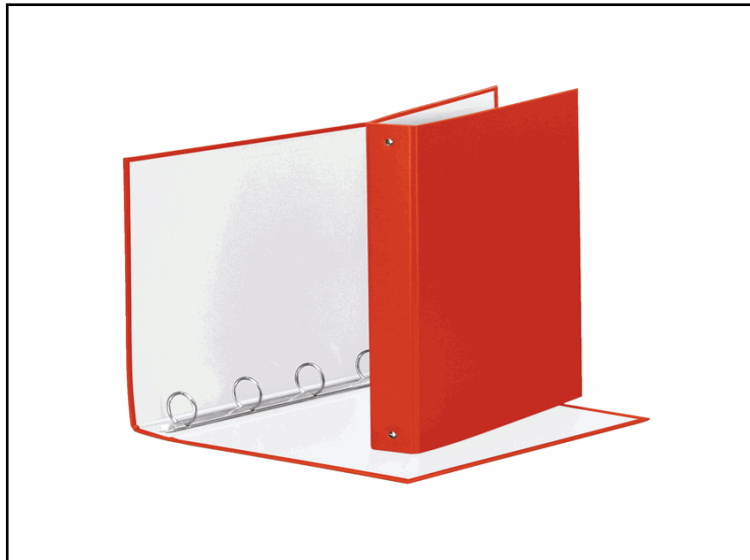

**Codice** 74743

**Descrizione** Raccogliatore Meeting - 4 anelli tondi 30 mm - dorso 4 cm - 22x30 cm - PPL - rosso - Esselte

**PartNumber** 395792300

**UMV** 1

### Descrizione Estesa

Raccogliatore in robusto cartone da 2 mm di spessore rivestito in polipropilene (bianco internamente). Solidità e affidabilità dei materiali rendono il prodotto ideale per un uso intensivo domestico o in ufficio, mentre il rivestimento fornisce eleganza e gradevolezza al tatto. Meccanismo a 4 anelli tondi (diametro 30 mm). Formato utile 22x30 cm. Dimensioni esterne 27,5x31,5x4,5 cm. Capacità 200 fogli (da 80 gr/mq). Colore rosso.

#### Dati Logistici

**h** 4,00 cm  
**l** 31,50 cm  
**p** 27,00 cm

360,00 g

**cf** 12 pz  
**im** 1 pz

**pz** 8004157579237  
**cf** 18004157579234  
**im**

#### Caratteristiche

<b>Colore</b>	Rosso
<b>Materiale</b>	Cartone plastificato
<b>Tipologia</b>	Raccoglitori ad anelli
<b>Dimensione</b>	27,5 x 31,5cm
<b>Dorso</b>	4cm
<b>Formato utile</b>	22 x 30cm
<b>Diametro</b>	30mm