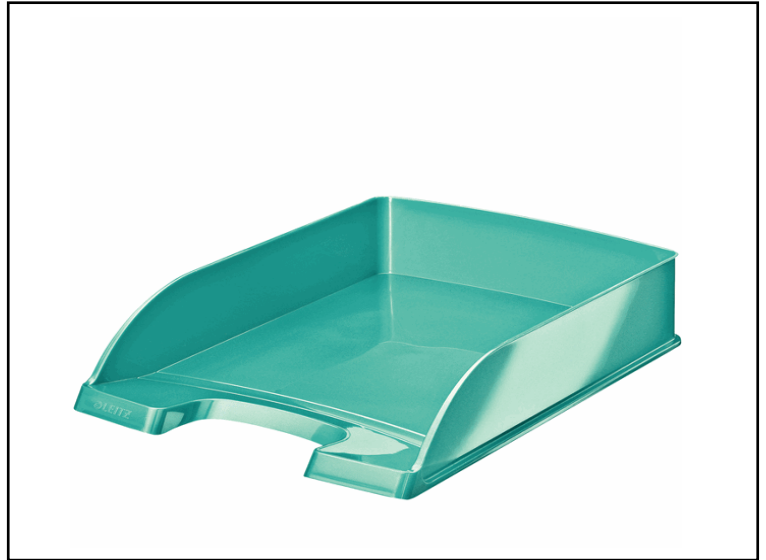

Codice 75070

Descrizione Vaschetta portacorrispondenza WOW - 25,5 x 35,7 x 7 cm - acqua marina - Leitz

PartNumber 52263051

UMV 1

LEITZ[®]

Descrizione Estesa

Vaschetta Plus Wow in robusto polistirene, sovrapponibile in verticale o a sbalzo. Contiene documenti fi no al formato 22x30cm. Dimensioni: 25,5x35,7x7cm.

Articolo Green **No**

Certificazioni

Caratteristiche

Colore Acqua marina
Materiale PP
Tipologia Vaschette portacorrispondenza
Dimensione 25,5 x 35,7 x 7cm
Formato utile 22 x 30cm