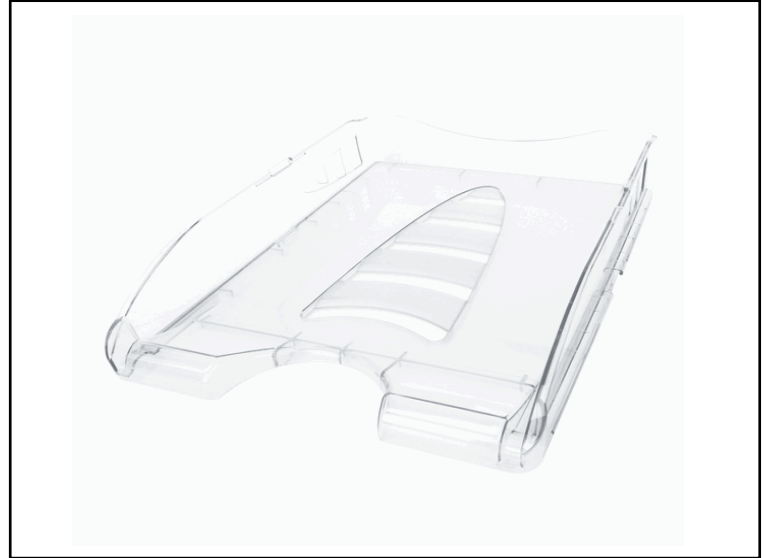

**Codice** 75077

**Descrizione** Vaschetta portacorrispondenza Sunrise - 33,5 x 25,4 x 7 cm -  
cristallo trasparente - Arda

**PartNumber** TR75510CR

**UMV** 1

**ARDA**

### Descrizione Estesa

Vaschette impilabili in linea o a sbalzo. Adatte a contenere fino al formato 23x32cm. Dimensioni: 33,5x25,4x7cm.

### Caratteristiche

**Colore** Trasparente  
**Materiale** PP  
**Tipologia** Vaschette  
portacorrispondenza  
**Dimensione** 33,5 x 25,4 x 7cm  
**Formato utile** 23 x 32cm