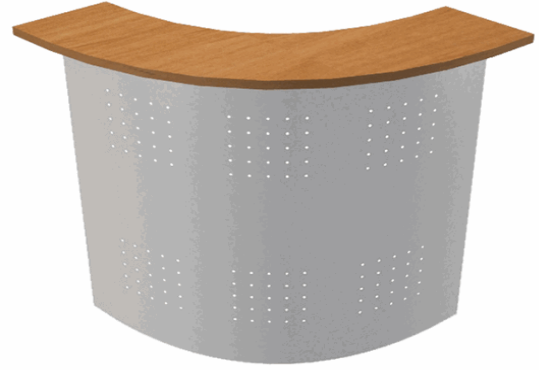

Codice 76806

Descrizione Sopralzo angolare reception Easy - 90 gradi - 96,5 x 96,5 x 115 cm
- noce chiaro/metallo

PartNumber BA_4 **UMV** 1

Descrizione Estesa

Sopralzo angolare reception L96,5 x P96,5 x H115cm composto da top in melaminico (P30 cm - sp. 28 mm - con bordo antiurto in ABS 3 mm) e pannello frontale in metallo traforato. I banconi lineari sono componibili per affiancamento e si possono unire anche al bancone angolare 90°.

Articolo Green **No**

Certificazioni

Caratteristiche

Colore Noce chiaro
Materiale Melaminico, metallo
Tipologia Angolari
Dimensione 96,5 x 96,5 x 115cm
Linea Easy
Garanzia 2 anni