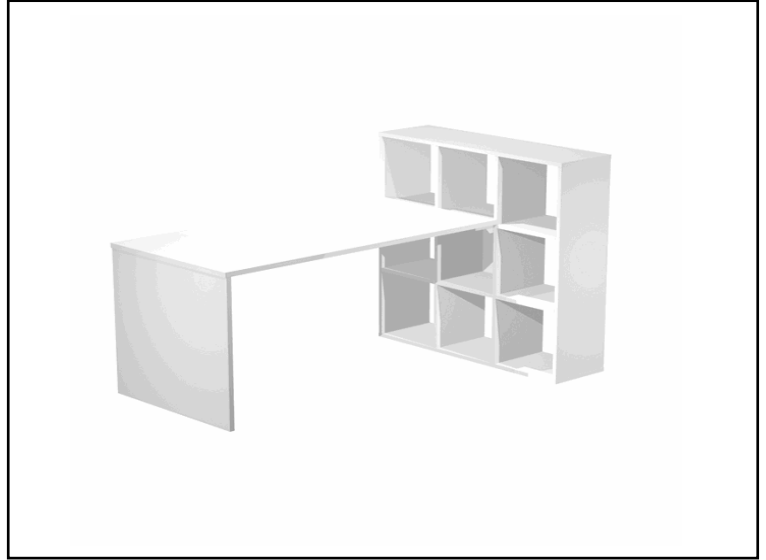

Codice 76858

Descrizione Postazione Home-Office - 9 caselle - 169 x 104 x 104 cm - bianco

PartNumber 2767/9MAX_3-3

UMV 1

Descrizione Estesa

POSTAZIONE HOME-OFFICE L169 x P104 x H104cm. Tavolo 140x69cm - H72,4cm. Casellario 104x29,2cm - H 104cm. Realizzata in melaminico bilaminato antigraffio e antiriflesso (sp. da 16 a 22 mm). L'ampia superficie di lavoro (140 x 69 cm, sp. 22 mm) è sorretta da un lato da un solido fianco (sp. 22 mm) e dall'altro da una pratica libreria a 6 o a 9 caselle (sp. 16 mm). Le librerie sono completabili con set 2 cassetti, set 2 antine in melaminico e antina in vetro collocabili all'interno delle caselle. Ogni casella misura cm 32,5 x 32,5 ed ha una profondità utile di 29 cm.

Articolo Green **No**

Certificazioni

Caratteristiche

Colore Bianco
Materiale Melaminico
Tipologia Postazioni Home-Office
Dimensione 169 x 104 x 104cm
Linea Home-Office
Garanzia 2 anni