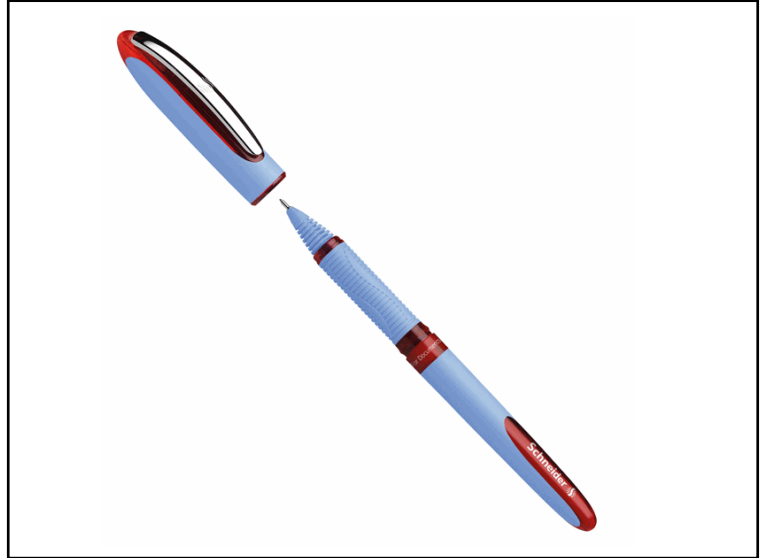

Codice 77342

Descrizione Roller One Hybrid N con cappuccio - tratto 0,5mm - rosso - Schneider

PartNumber P183502

UMV 1

Schneider 

Descrizione Estesa

Penna roller dal design esclusivo con tecnologia ibrida della punta, che combina gli aspetti positivi dell'acciaio inox con quelli dell'elasticità della plastica per una scrittura piacevole e scorrevole.

L'innovativo sistema Super-Flow garantisce un afflusso d'inchiostro uniforme e controllato. Ha la gomma sagomata di forma ergonomica e robusta clip in metallo. Indelebile a norma ISO 14145-2.

Inchiostro " Cap-off ", può essere lasciato aperto 2-3 giorni senza rischio di essiccazione .

Punta ad ago da 0,3mm. Colore: rosso.

Dati Logistici

h 1,00 cm
l 13,00 cm
p 1,00 cm

15,00 g

cf 10 pz
im 1 pz

pz 4004675099105
cf 4004675099112
im

Dati di Vendita

Venduto a conf. **No**
Nr pezzi x conf. 0

Consegna Diretta **No**

Articolo Green **No**

Certificazioni

Caratteristiche

Materiale	Plastica, metallo
Tipologia	Roller gel con cappuccio
Colore inchiostro	Rosso
Punta	Fine
Tratto	0,5mm
Ricaricabile	No