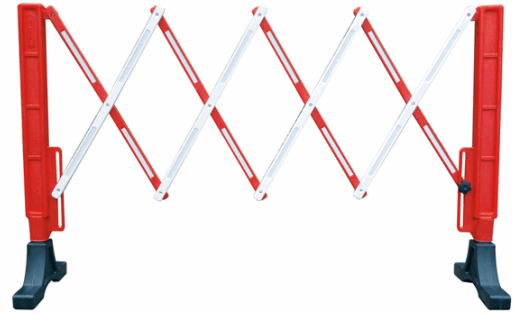

Codice Articolo : 77372
Descrizione : BARRIERA ESTENSIBILE LEGGERA fino a 2mt
Marca : CARTELLI SEGNALATORI
Part - Number : BARV200

Descrizione Estesa

Barriera estensibile fino a 2 metri con basi in gomma da 39cm, altezza 1mt. In polipropilene colore rosso a bande bianche retroriflettenti. Dimensione chiusa: 34x39xH 100cm. Dimensioni aperta: L200 x P39 x H100cm

Dimensioni e peso Articolo confezionato

Altezza :	0,08	mt
Lunghezza :	0,82	mt
Profondità :	0,37	mt
Peso :	6,30	kg

Confezionamento

Confezione :	1
Imballo :	1

Codice a Barre

Pezzo :	3321369984563
Confezione :	
Imballo :	

Caratteristiche

Marca	Cartelli segnalatori
Colore	Rosso a bande bianche
Tipologia	Barriera estendibile leggera
Dimensione	Chiusa: 34x39 H100cm aperta: 200x39 H100cm