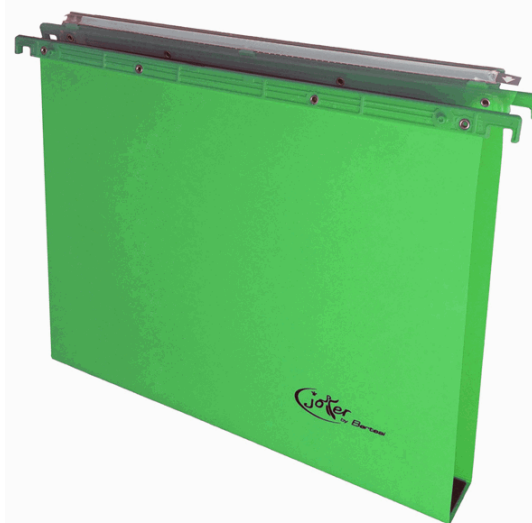

Codice Articolo : 77399

Descrizione : CARTELLA SOSPESA CASSETTO 39/U-3cm VERDE JOKER BERTESI

Marca : BERTESI

Part - Number : 400/395 Link 3-A6

Descrizione Estesa

Cartelle colorate per rendere più intuitiva e piacevole l'attività di consultazione dei documenti. Le aste di sospensione colorate nelle stesse varianti di colore del cartone, facilitano l'attività di archiviazione e velocizzano l'assegnazione dei documenti alle varie categorie logico-mnemoniche. Cartoncino ecologico (FSC) 270g/mq. fissato alle aste tramite robusti rivetti metallici. Bottoni a pressione per il collegamento in continuo delle cartelle. Portaetichette ad effetto lenticolare lungo 31cm.

Dimensioni e peso Articolo confezionato

Altezza :	0,01	mt
Lunghezza :	0,41	mt
Profondità :	0,28	mt
Peso :	0,10	kg

Confezionamento

Confezione :	25
Imballo :	1

Codice a Barre

Pezzo :	77399 A
Confezione :	4003952301061
Imballo :	

Caratteristiche

Marca	BERTESI
Colore	Verde
Materiale	Cartoncino
Tipologia	Cartelle sospese
Formato	37x25cm
Fondo	U
Interasse	39cm