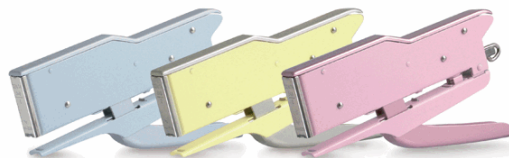

**Codice Articolo :** 77508  
**Descrizione :** CUCITRICE A PINZA ZENITH 548/E Pastel ROSA  
**Marca :** ZENITH  
**Part - Number :** 0215481024

### Descrizione Estesa

L'intramontabile cucitrice ZENITH 548/E veste nuovi colori Pastel (sfumature del rosa, del giallo e dell'azzurro). Colori non metallizzati, che evocano tinte pastello anni '50, resi piacevolmente vellutati da una finitura super-matt. REALIZZATA INTERAMENTE IN METALLO. CAPACITÀ DI CARICA: 100 PUNTI (ZENITH 130) NUMERO MASSIMO DI FOGLI CUCIBILI: 15 (PUNTI 130/E-130/Z E 130 LM) E 30 (PUNTI 130/Z6). PROFONDITÀ DI CUCITURA 47MM PESO 24gr.

### Caratteristiche

|                               |               |
|-------------------------------|---------------|
| <b>Marca</b>                  | ZENITH        |
| <b>Colore</b>                 | Rosa          |
| <b>Materiale</b>              | Metallo       |
| <b>Capacità di cucitura</b>   | 30fg          |
| <b>Profondità di cucitura</b> | 47mm          |
| <b>Tipo di cucitura</b>       | A pinza       |
| <b>Tipo di punto</b>          | Punti 6/4-6/6 |
| <b>Capacità</b>               | 100 punti     |
| <b>Sistema di caricamento</b> | Posteriore    |