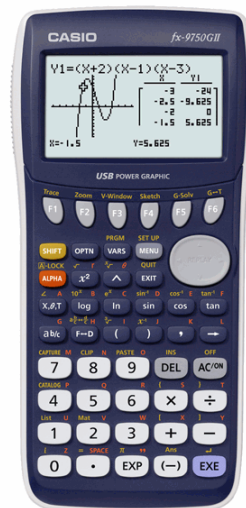

**Codice Articolo :** 77626

**Descrizione :** CALCOLATRICE SCIENTIFICA GRAFICA CASIO FX-9750 GII

**Marca :** CASIO

**Part - Number :** FX-9750GII

### Descrizione Estesa

Calcolatrice che consente di visualizzare immediatamente risultati con grafici, tabelle e liste. Display extra-largo monocromatico a 8 righe. Grafico a torta, grafico a barre, grafici dinamici, grafici di disequazioni e funzioni parametriche. + possibile visualizzare vari grafici in un unico sistema di coordinate. Soluzione di equazioni con funzioni integrali, differenziali e di probabilità, conversione delle unità, funzione GCD (pgcd)/LCM (ppcm), funzione riquadro e zoom, funzione di collegamento per dati da elenchi e statistiche basate su elenchi, funzioni matematico-finanziarie, opzione di collegamento diretto ai proiettori CASIO XJ-S37, XJ-S47, XJ-S57, XJ-SC215, 61 kB RAM, collegamento USB (cavo non incluso)

### Caratteristiche

<b>Marca</b>	Casio
<b>Colore</b>	blu
<b>Tipologia</b>	calcolatrice scientifica
<b>Dimensione</b>	87,5x180,5x21,3mm
<b>Peso</b>	205g
<b>Alimentazione</b>	batterie 4xAAA
<b>Funzioni</b>	50+ funzioni
<b>Nr. cifre</b>	21 caratteri
<b>Display</b>	Monocromatico 8 righe