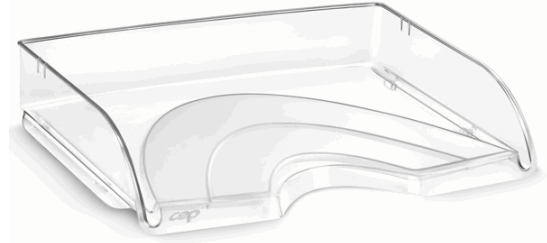

Codice Articolo : 77672

Descrizione : Vaschetta portacorrispondenza apertura frontale trasparente Crystal 135/2+ CEP

Marca : CEP

Part - Number : 1135230111

Descrizione Estesa

Vaschette pratiche e robuste ad apertura frontale. Impilabili verticalmente o a scalare. Struttura in polistirene antiurto. Dimensioni: 26x35,1x6,9cm.

Dimensioni e peso Articolo confezionato

Altezza :	0,07	mt
Lunghezza :	0,33	mt
Profondità :	0,27	mt
Peso :	0,21	kg

Confezionamento

Confezione :	10
Imballo :	1

Codice a Barre

Pezzo :	3462151351108
Confezione :	3462151135111
Imballo :	

Caratteristiche

Marca	CEP
Colore	Trasparente
Materiale	Polistirene
Formato utile	26x35,1x6,9cm