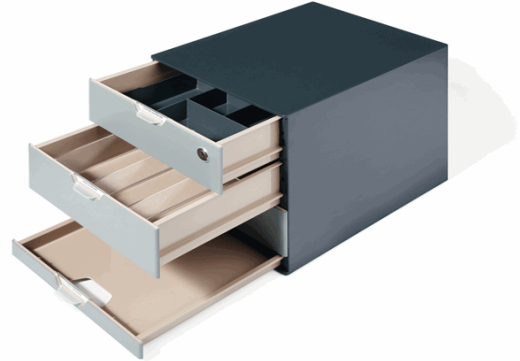

**Codice** 79767

**Descrizione** Set Coffee Point Box - 2 organizer inclusi - 28,9x27,9x35,4 cm - ABS - grigio - Durable

**PartNumber** 3385-58

**UMV** 1

### Descrizione Estesa

Set composto da box + 2 organizer (da tavolo e da cassetto). Dimensione del box: H28,9 x L27,9 x P35,4cm. Stazione porta capsule e accessori dal design ricercato e moderno, perfetta per essere collocata in qualsiasi ambiente. Dotata di 4 cassetti nell'elegante color grigio e cappuccino (il primo con serratura) con fine corsa e chiusura a rientro morbido e silenzioso. Perfetta stabilità grazie ai piedini in gomma antiscivolo. È l'ideale per organizzare e mantenere in ordine la postazione ristoro: grazie a questo sistema componibile tutto il necessario per una pausa caffè piacevole e rilassante sarà comodamente a portata di mano. Completano il set il VASSOIO ed il MINI CESTINO, acquistabili separatamente. Materiali di ottima qualità lavabili in lavastoviglie e adatti all'uso alimentare. Ogni elemento trova collocazione all'interno dei cassetti del COFFE POINT BOX.

### Dati Logistici

**h** 29,00 cm  
**l** 36,00 cm  
**p** 30,50 cm

5.500,00 g

**cf** 1 pz  
**im** 1 pz

**pz** 4005546978161  
**cf**  
**im**

### Caratteristiche

**Colore** Grigio  
**Materiale** Plastica  
**Tipologia** Set coffee point  
**Dimensione** 28,9 x 27,9 x 35,4cm