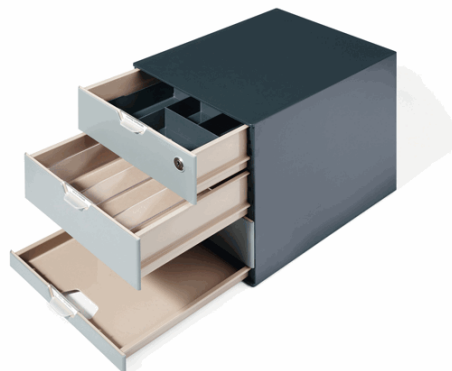

**Codice Articolo :** 79767  
**Descrizione :** Set COFFEE POINT BOX Durable  
**Marca :** DURABLE  
**Part - Number :** 3385-58

### Descrizione Estesa

Set composto da box + 2 organizer (da tavolo e da cassetto). Dimensione del box: H28,9 x L27,9 x P35,4cm. Stazione porta capsule e accessori dal design ricercato e moderno, perfetta per essere collocata in qualsiasi ambiente. Dotata di 4 cassetti nell'elegante color grigio e cappuccino (il primo con serratura) con fine corsa e chiusura a rientro morbido e silenzioso. Perfetta stabilità grazie ai piedini in gomma antiscivolo. È l'ideale per organizzare e mantenere in ordine la postazione ristoro: grazie a questo sistema componibile tutto il necessario per una pausa caffè piacevole e rilassante sarà comodamente a portata di mano. Completano il set il VASSOIO ed il MINI CESTINO, acquistabili separatamente. Materiali di ottima qualità lavabili in lavastoviglie e adatti all'uso alimentare. Ogni elemento trova collocazione all'interno dei cassetti del COFFEE POINT BOX.

### Dimensioni e peso Articolo confezionato

<b>Altezza :</b>	0,29	mt
<b>Lunghezza :</b>	0,36	mt
<b>Profondità :</b>	0,31	mt
<b>Peso :</b>	5,50	kg

### Caratteristiche

<b>Marca</b>	Durable
<b>Colore</b>	Grigio
<b>Materiale</b>	Plastica
<b>Dimensione</b>	28,9x27,9x35,4cm