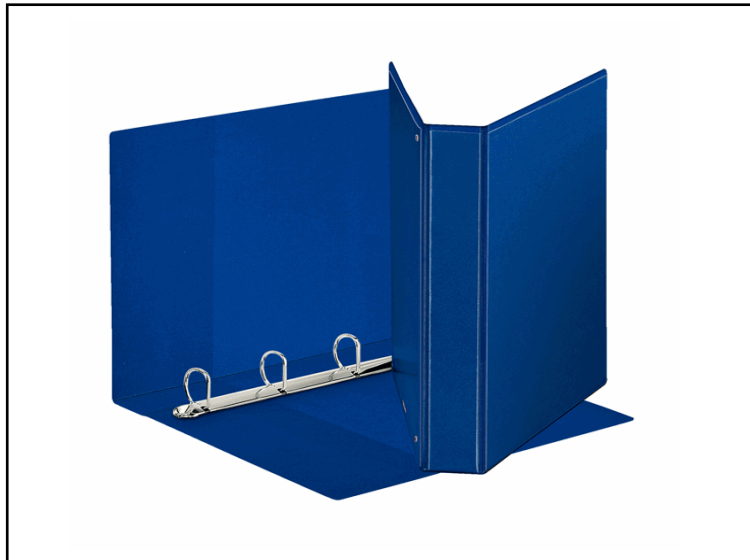

Codice 80300

Descrizione Raccoglitore personalizzabile Display - 4 anelli a D 30 mm - dorso 4,7 cm - 22x30 cm - blu - Esselte

PartNumber 394756500

UMV 1

Descrizione Estesa

Raccoglitore display formato Maxi, in cartone da 2 mm rivestito in polipropilene eco-compatibile con finitura tipo pelle. Il rivestimento, incollato su entrambi i lati e saldato ai bordi, garantisce un prodotto di qualità eccellente. Il formato del raccoglitore consente di inserire indici e intercalari in formato Maxi per ospitare buste a perforazione universale. La personalizzazione è resa agevole da tre tasche esterne, mentre due tasche interne permettono di contenere fogli sparsi e appunti. Meccanismo a 4 anelli (a D, altezza 30 mm). Formato utile: 22x30 cm (A4). Dimensioni: 270x350x30 mm. Capacità: 280 fogli A4 (80 gr/mq). Colore blu.

Dati Logistici

h 4,50 cm
l 32,00 cm
p 28,00 cm

464,00 g

cf 16 pz
im 1 pz

pz 8004157475652
cf 18004157475659
im

Dati di Vendita

Venduto a conf. **No**
Nr pezzi x conf. 0

Consegna Diretta **No**

Articolo Green **No**

Certificazioni

Caratteristiche

Colore	Blu
Materiale	Cartone plastificato
Tipologia	Raccoglitori personalizzabili
Dimensione	27 x 35cm
Dorso	4,7cm
Formato utile	22 x 30cm
Diametro	30mm