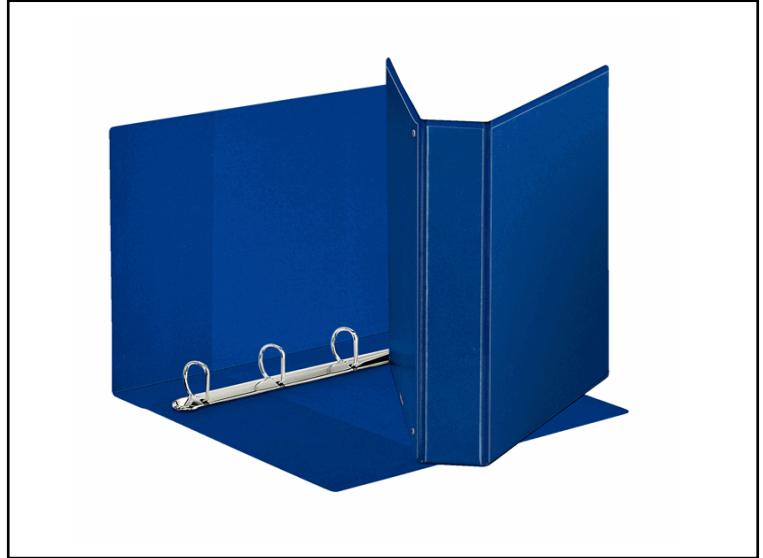

Codice 80301

Descrizione Raccoglitore personalizzabile Display - 4 anelli a D 40 mm - dorso 5,9 cm - 22x30 cm - blu - Esselte

PartNumber 394753500

UMV 1

Descrizione Estesa

Raccoglitore display formato Maxi, in cartone da 2 mm rivestito in polipropilene eco-compatibile con finitura tipo pelle. Il rivestimento, incollato su entrambi i lati e saldato ai bordi, garantisce un prodotto di qualità eccellente. Il formato del raccoglitore consente di inserire indici e intercalari in formato Maxi per ospitare buste a perforazione universale. La personalizzazione è resa agevole da tre tasche esterne, mentre due tasche interne permettono di contenere fogli sparsi e appunti. Meccanismo a 4 anelli (a D, altezza 40 mm). Formato utile: 22x30 cm (A4). Dimensioni: 270x350x40 mm. Capacità: 380 fogli A4 (80 gr/mq). Colore blu.

Dati Logistici

h 6,00 cm
l 32,00 cm
p 28,50 cm

516,00 g

cf 12 pz
im 1 pz

pz 8004157475355
cf 18004157475352
im

Dati di Vendita

Venduto a conf. **No**
Nr pezzi x conf. 0

Consegna Diretta **No**

Articolo Green **No**

Certificazioni

Caratteristiche

Colore	Blu
Materiale	Cartone plastificato
Tipologia	Raccoglitori personalizzabili
Dimensione	27 x 35cm
Dorso	5,9cm
Formato utile	22 x 30cm
Diametro	40mm