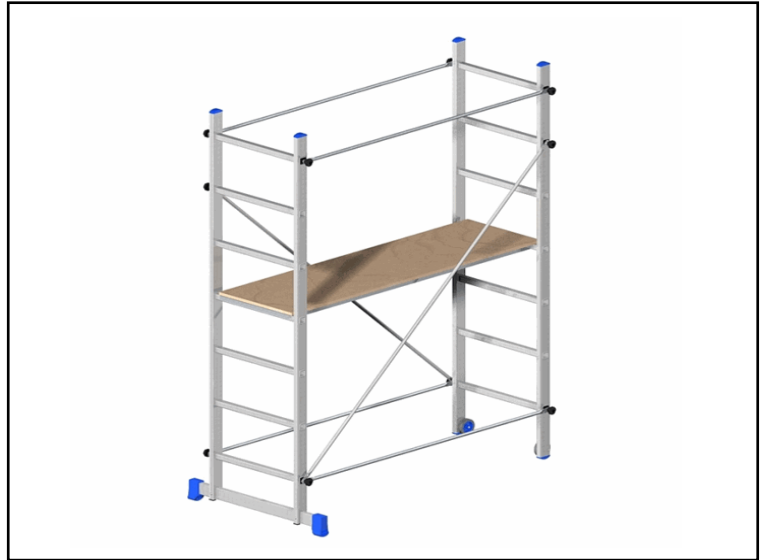

Codice 80747

Descrizione Trabattello Superminio - 158 x 80 x 220 cm - alluminio - Marchetti

PartNumber 20783

UMV 1

Descrizione Estesa

Trabattello in alluminio per lavori a bassa quota. Indispensabile per imbiancare, applicare la carta da parati e per le manutenzioni varie. Rapidissimo da montare e smontare. Montanti in elettrosaldato 60x25mm e pioli antisdrucchiolo 28x28mm. Piano di lavoro 53x158cm, base stabilizzatrice antiribaltamento. Dotato di 2 ruote per agevolare lo spostamento. Altezza massima piattaforma 1,45m (area max di lavoro a 3 metri). D.Lgs 206/2005 art.2 consumatori. Portata massima 120 KG.

Dati Logistici

h 15,00 cm
l 207,00 cm
p 53,50 cm

16.000,00 g

cf 1 pz
im 1 pz

pz 8021227005793
cf
im

Dati di Vendita

Venduto a conf. **No**
Nr pezzi x conf. 0

Consegna Diretta **No**

Articolo Green **No**

Certificazioni

Caratteristiche

Materiale	Alluminio
Tipologia	Trabattelli
Portata massima	120kg
Altezza piattaforma / ultimo g	145cm
Dimensioni da chiusa	210 x 53cm