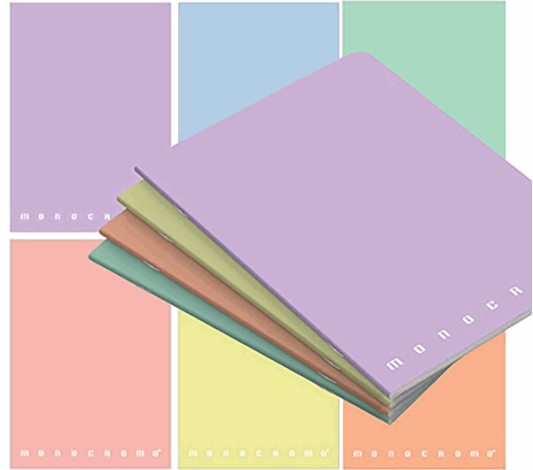

Codice 83145

Descrizione Maxiquaderno Monocromo Pastel - A4 - 1 rigo c/margine - 42 fogli - 80gr - Pigna

PartNumber 02298900C

UMV 10

Descrizione Estesa

Maxiquaderno rilegato con punto metallico. Copertina in cartoncino da 240gr. Risguardo. Carta certificata FSC.

Dati Logistici

h 1,00 cm
l 29,70 cm
p 21,00 cm

243,00 g

cf 10 pz
im 60 pz

pz
cf 8005235526310
im 8005235982277

Dati di Vendita

Venduto a conf. **No**
Nr pezzi x conf. 0

Consegna Diretta **No**