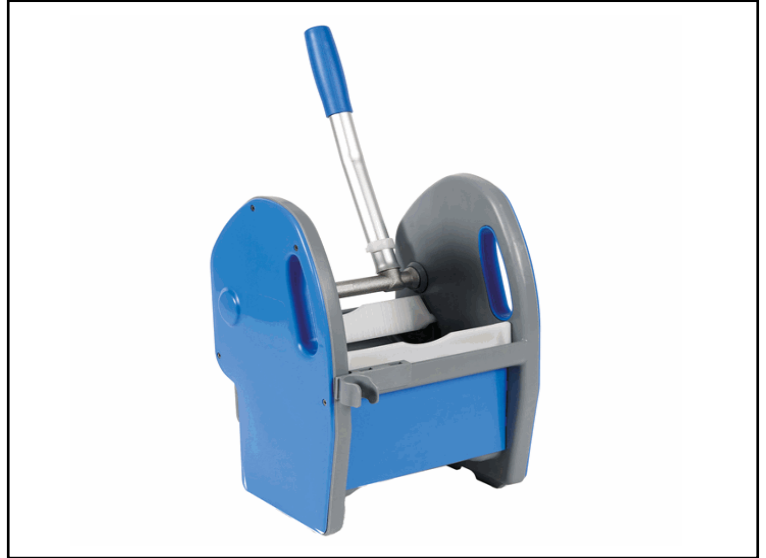

Codice 83751

Descrizione Pressa ricambio - per carrello Evolution e carrello duo doppia vasca
- PerfettoFactory

PartNumber 0470C

UMV 2

PERFETTOFACTORY

Descrizione Estesa

Pressa di ricambio compatibile con carrello Evolution e Carrello duo doppia vasca In Factory.

Dati Logistici

h 20,50 cm
l 34,00 cm
p 23,50 cm

2.334,00 g

cf 1 pz
im 1 pz

pz 8000957047037
cf
im

Dati di Vendita

Venduto a conf. **No**
Nr pezzi x conf. 0

Consegna Diretta **No**