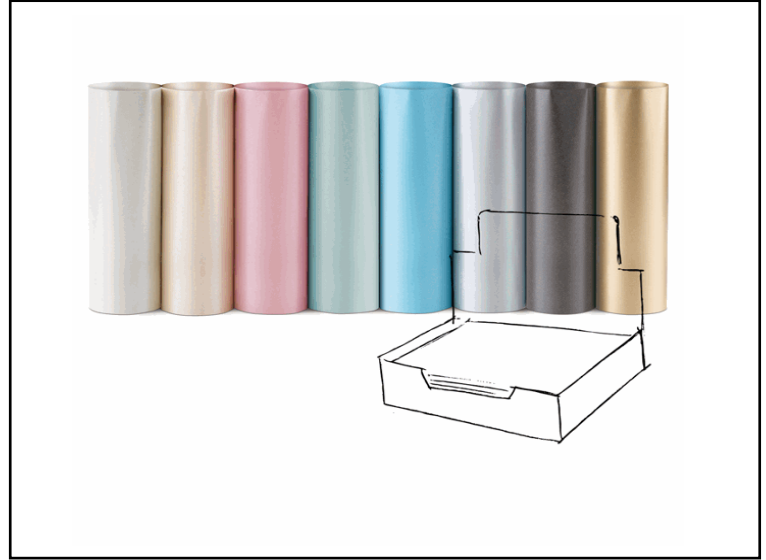

Codice 86266

Descrizione Carta regalo Perlage - 70 x 100 cm - 100 fogli - colori assortiti - Rex Sadoch

PartNumber PE400ASS

UMV 1

Descrizione Estesa

Scatola espositore da 100 fogli di carta perlata 60-65gr. Fogli da 70x100cm in carta riciclata al 100%. Colori Assortiti.

Dati Logistici

h 10,50 cm
l 36,50 cm
p 26,50 cm

4.830,00 g

cf 1 pz
im 1 pz

pz 8006715246087
cf 8006715204810
im

Dati di Vendita

Venduto a conf. **Si**
Nr pezzi x conf. 100

Consegna Diretta **No**

Articolo Green **No**

Certificazioni

Caratteristiche

Materiale Carta patinata
Tipologia Carta regalo
Formato 70 x 100cm
Dimensione 70 x 100cm
Grammatura 65gr