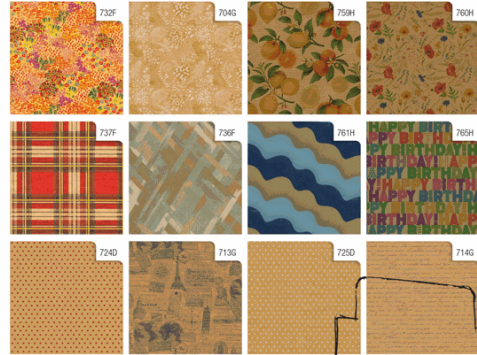

Codice 88306

Descrizione Carta regalo - kraft - Natura - 70 x 100 cm - Rex Sadoch - scatola
100 fogli

PartNumber N4400GEN

UMV 1

Descrizione Estesa

Scatola espositore da 100 fogli di carta avana da 60gr. Fogli da 70x100cm in fantasie assortite