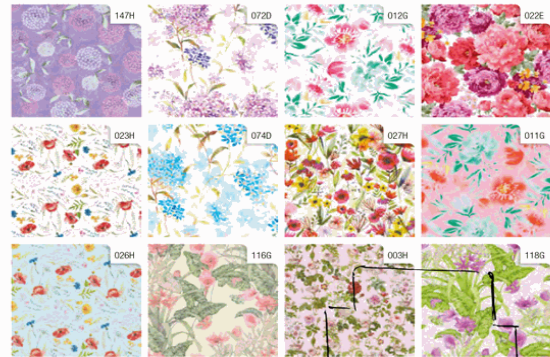

Codice 88307

Descrizione Carta regalo - raso - Fiori - 70 x 100 cm - Rex Sadoch - scatola 100 fogli

PartNumber R4403GEN

UMV 1

Descrizione Estesa

Scatola espositore da 100 fogli di carta patinata da 65gr. Fogli da 70x100cm in fantasie assortite.