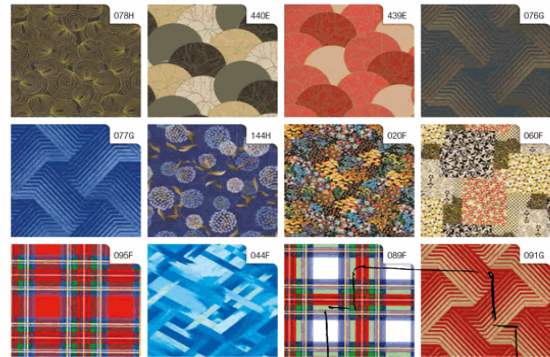

Codice 88309

Descrizione Carta regalo - raso - Classico - 70 x 100 cm - Rex Sadoch - scatola
100 fogli

PartNumber R4405GEN

UMV 1

Descrizione Estesa

Scatola espositore da 100 fogli di carta patinata da 65gr. Fogli da 70x100cm in fantasie assortite.