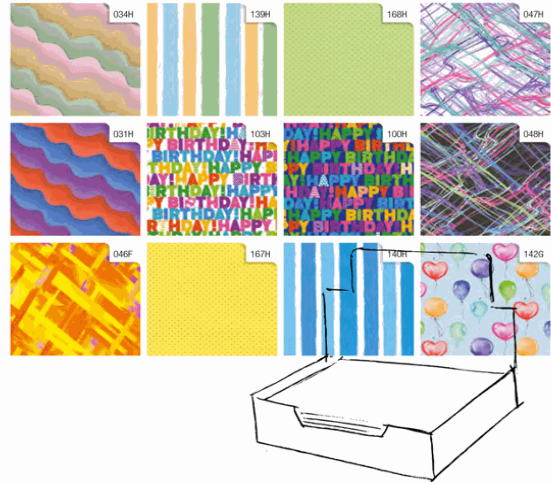

**Codice** 88311

**Descrizione** Carta regalo - raso - Colors - 70 x 100 cm - Rex Sadoch - scatola  
100 fogli

**PartNumber** R4412GEN

**UMV** 1

### Descrizione Estesa

Scatola espositore da 100 fogli di carta patinata da 60/65gr. Fogli da 70x100cm in fantasie assortite.

### Dati Logistici

**h** 8,00 cm  
**l** 37,00 cm  
**p** 26,00 cm

4.726,00 g

**cf** 1 pz  
**im** 1 pz

**pz** 8006715138771  
**cf** 8006715204704  
**im**

### Caratteristiche

**Materiale** Carta  
**Tipologia** Carta regalo  
**Formato** 70 x 100cm  
**Dimensione** 70 x 100cm  
**Grammatura** 60-65gr