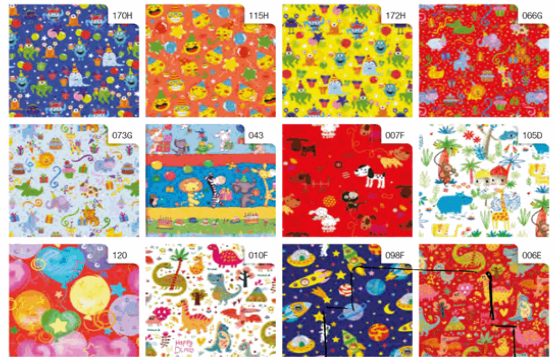

Codice 88312

Descrizione Carta regalo - raso - Bambini - 70 x 100 cm - Rex Sadoch - scatola
100 fogli

PartNumber R4407GEN

UMV 1

Descrizione Estesa

Scatola espositore da 100 fogli di carta patinata da 60/65gr. Fogli da 70x100cm in fantasie assortite.

Articolo Green **No**

Certificazioni

Caratteristiche

Materiale Carta
Tipologia Carta regalo
Formato 70 x 100cm
Dimensione 70 x 100cm
Grammatura 60-65gr