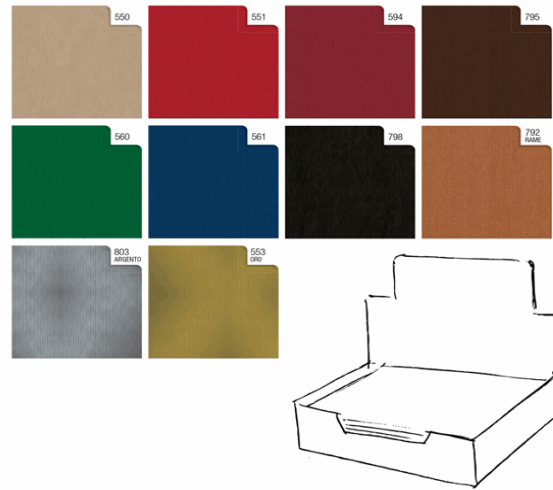

Codice 88314

Descrizione Carta regalo - kraft - Dark - 70 x 100 cm - Rex Sadoch - scatola
100 fogli

PartNumber 74400DAR

UMV 1

Descrizione Estesa

Scatola espositore da 100 fogli di carta kraft avana da 60gr. Fogli da 70x100cm in tinte unite scure.

Dati Logistici

h 8,00 cm
l 37,00 cm
p 26,00 cm

4.726,00 g

cf 1 pz
im 4 pz

pz 8006715197853
cf 8006715204759
im

Dati di Vendita

Venduto a conf. **Si**
Nr pezzi x conf. 100

Consegna Diretta **No**

Articolo Green **No**

Certificazioni

Caratteristiche

Materiale Carta kraft
Tipologia Carta regalo
Formato 70 x 100cm
Dimensione 70 x 100cm
Grammatura 60gr