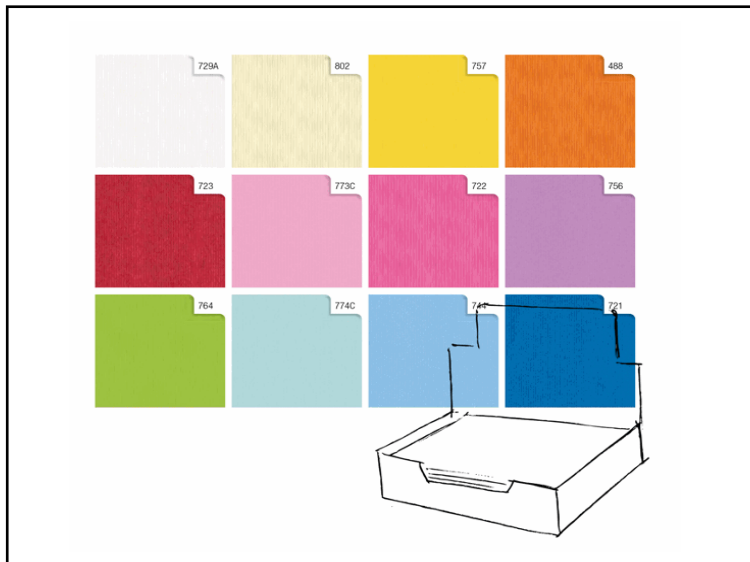

Codice 88315

Descrizione Carta regalo - kraft - Light - 70 x 100 cm - Rex Sadoch - scatola
100 fogli

PartNumber 74400LIT

UMV 1

Descrizione Estesa

Scatola espositore da 100 fogli di carta kraft bianca da 60gr. Fogli da 70x100cm in tinte unite chiare.

Dati Logistici

h 8,00 cm
l 37,00 cm
p 26,00 cm

4.726,00 g

cf 1 pz
im 1 pz

pz 8006715197860
cf 8006715204797
im

Dati di Vendita

Venduto a conf. **Si**
Nr pezzi x conf. 100

Consegna Diretta **No**

Articolo Green **No**

Certificazioni

Caratteristiche

Materiale Carta kraft
Tipologia Carta regalo
Formato 70 x 100cm
Dimensione 70 x 100cm
Grammatura 60gr