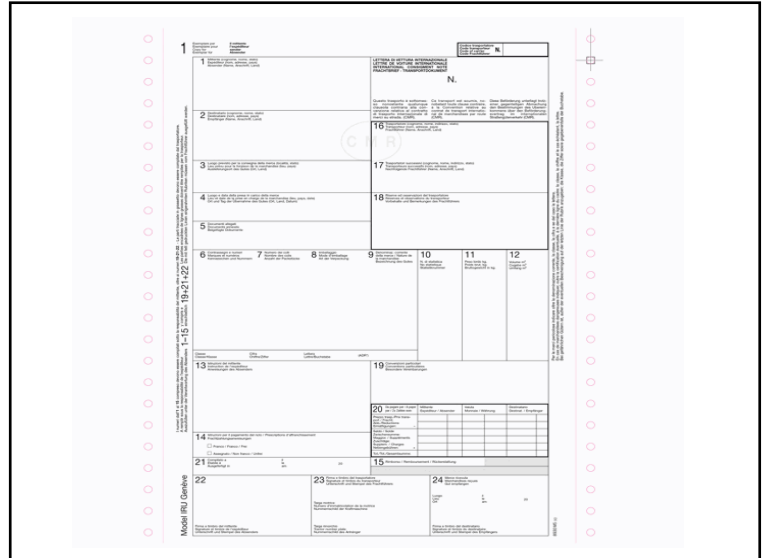

Codice 88652

Descrizione Lettera di vettura internazionale CMR MC - 12" x 24 cm - 5 copie autoric. - DU18930M500 - Data Ufficio

PartNumber DU18930M500 **UMV** 50

Descrizione Estesa

Lettera di vettura internazionale CMR MC, 5 copie autoricalcanti a modulo continuo. Formato 12"x24cm.

Dati Logistici

h 1,00 cm
l 30,50 cm
p 24,00 cm

18,00 g

cf 50 pz
im 1 pz

pz 88652A
cf 8008842249320
im

Dati di Vendita

Venduto a conf. **No**
Nr pezzi x conf. 0

Consegna Diretta **No**

Articolo Green **No**

Certificazioni

Caratteristiche

Tipologia	Modulistica trasporti
Formato	12 x 24cm
Nr. fogli	5
Carta autocopiante	Sì