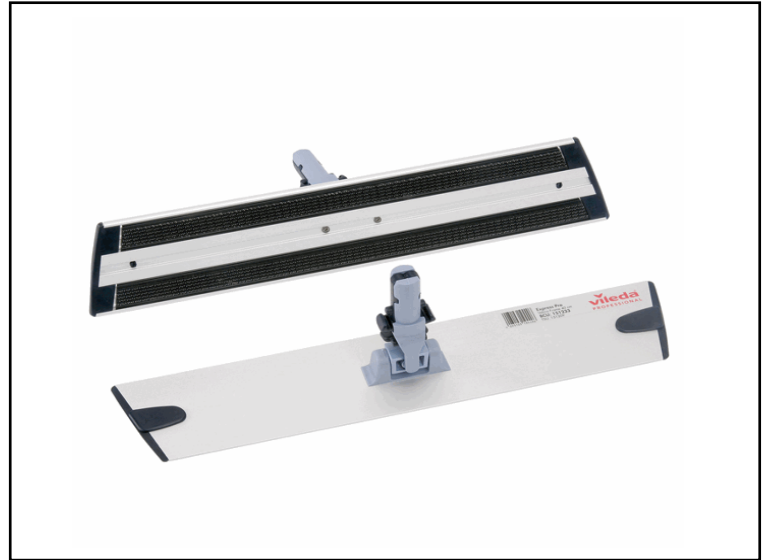

Codice 89421

Descrizione Telaio in alluminio express pro velcro - 40 cm - Vileda

PartNumber 151233

UMV 1

Descrizione Estesa

Telaio da 40cm in alluminio per mop con attacco velcro. Telaio progettato per la pulizia professionale di pavimenti, pareti e soffitti. Il velcro intercambiabile assicura maggiore igiene e durabilità al prodotto. Disponibile in versione da 40 cm per utilizzo su pavimenti, pareti e soffitti; per superfici piccole, medie.

Caratteristiche del prodotto:

- Elegante struttura in alluminio, facile da pulire
- Snodo con dispositivo di blocco per le superfici verticali / soffitti
- Forma ergonomica trapezoidale
- Compatibile con i mop con supporto per Velcro
- Facile sostituzione del Velcro

Dati Logistici

h 4,00 cm
l 40,00 cm
p 8,00 cm

264,00 g

cf 1 pz
im 1 pz

pz 4023103194496
cf 4023103194458
im

Dati di Vendita

Venduto a conf. **No**
Nr pezzi x conf. 0

Consegna Diretta **No**

Articolo Green **No**

Certificazioni

Caratteristiche

Tipologia Telaio
Dimensione 40cm