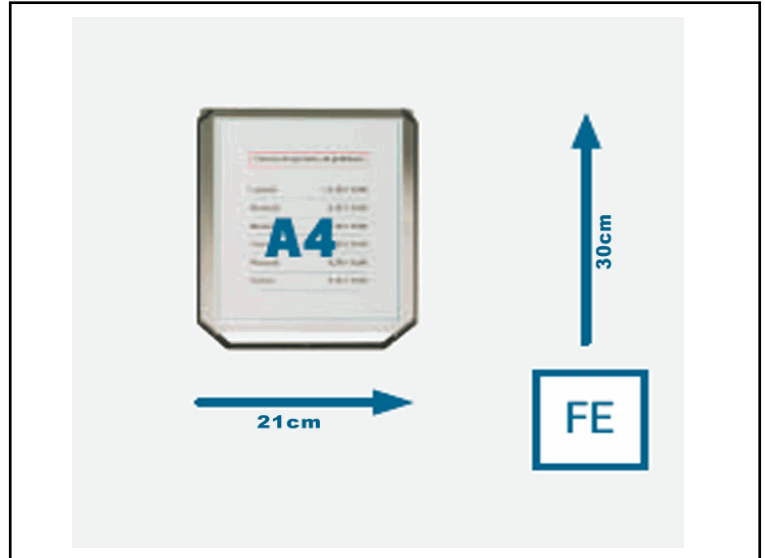

**Codice** 90935

**Descrizione** Display verticale A4 per colonnine 600 G - Stilcasa

**PartNumber** F476490.

**UMV** 1

### Descrizione Estesa

Display in metallo compatibile con le colonnine 600 G Stilcasa. Formato A4 verticale (21x30cm).

#### Dati Logistici

**h** 8,00 cm  
**l** 35,50 cm  
**p** 24,00 cm

730,00 g

**cf** 1 pz  
**im** 1 pz

**pz** 8033630004041  
**cf**  
**im**

#### Caratteristiche

**Colore** Grigio  
**Materiale** Metallo  
**Tipologia** Colonnine segnapercorso  
**Dimensione** A4 (21x29,7cm)