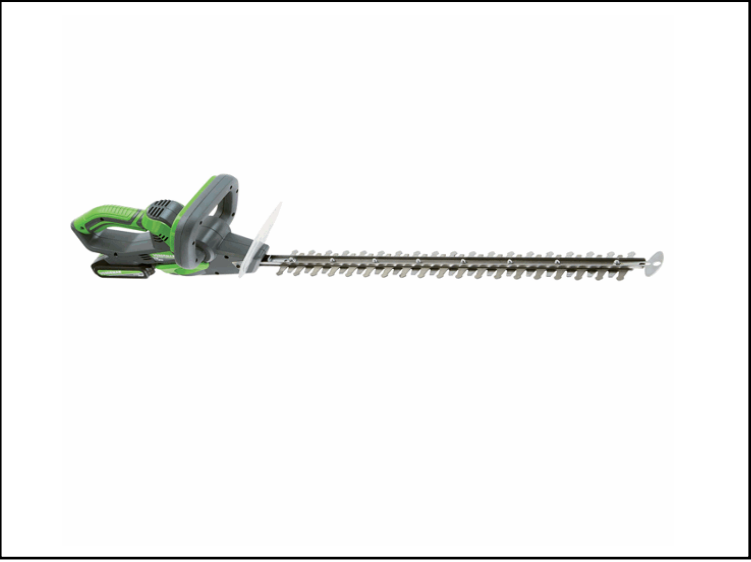

Descrizione Estesa

Il tagliasiepi a batteria Li-ion è adatto alla potatura di arbusti, cespugli, piante ornamentali e siepi. Oltre a mantenere le siepi ad una determinata altezza permette di dargli una forma. E' fornito con una batteria da 20V - 2Ah e relativo caricatore standard. Spessore di taglio 18mm. Lunghezza di taglio 510mm. Dimensioni: H96 x P17,5 x L17,5cm - peso 2,4kg inclusa batteria. Batteria di ricambio art. 4352.

1. **ATTREZZO**
2. Tensione di funzionamento 20V DC
   - Lunghezza della lama 610 mm
   - Spessore della lama 1.5 mm
   - Spaziatura denti lama 20 mm
   - Velocità di rotazione 1300 +/- 130 gir/min
   - Spessore di taglio 18 mm
   - Lunghezza di taglio 510 mm
   - Pressione sonora 92 dB(A) K= 3.0 dB(A)
   - Vibrazione inferiore o uguale a 2.5 m/s2 / K 1.5 m/s2

1. **CARICA BATTERIA**
2. Tensione di rete 230 - 240 V / 50-60 Hz
   - Tensione di carica 21 V DC
   - Corrente di carica 2 Ah / 40 Wh
   - Tempo di carica 1 / 1.5 h circa utilizzando il caricatore rapido, 3 h utilizzando il caricatore standard