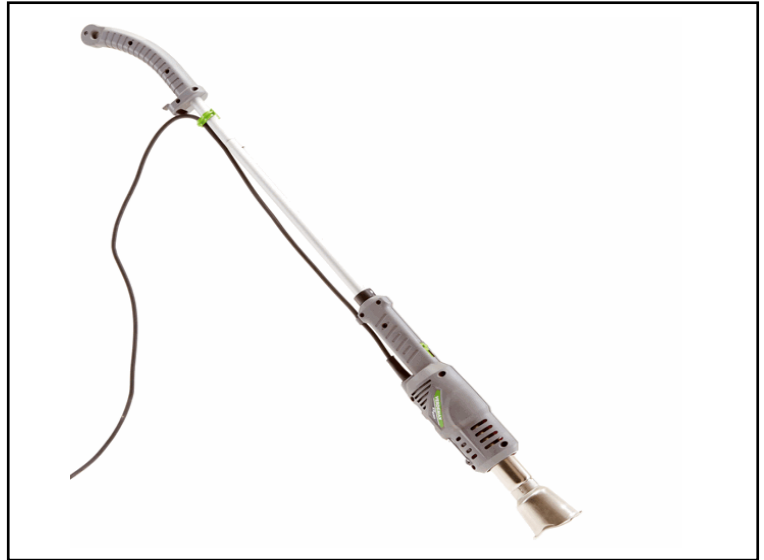

Codice 91753

Descrizione Diserbatore erbacce elettrico ES230 - 200 W - Verdemax

PartNumber 2793

UMV 1

VERDEMAX

Descrizione Estesa

Bruciatore/estirpatore elettrico perfetto per l'eliminazione delle erbacce in aree verdi e non. Il periodo più adatto per l'utilizzo è la primavera. L'eliminazione delle erbacce è più efficace in una fase iniziale della crescita della vegetazione. E' dotato anche di un secondo bocchettone che permette di utilizzare il prodotto per l'accensione di barbecue esterni. Potenza massima 200 W. Temperatura massima 600°C. Dimensioni: H110 x P7,5 x L7,5cm - cavo elettrico 1,8mt.

CARATTERISTICHE:

- Tensione 220 - 240 V
- Potenza massima 200 W
- Temperatura massima 600°

Dati Logistici

h 13,50 cm
l 40,00 cm
p 13,00 cm

1.184,00 g

cf 1 pz
im 1 pz

pz 8015358027939
cf
im

Dati di Vendita

Venduto a conf. **No**
Nr pezzi x conf. 0

Consegna Diretta **No**

Articolo Green **No**

Certificazioni

Caratteristiche

Colore Nero, verde
Tipologia Attrezzi a batteria
Dimensione 110 x 7,5 x 7,5cm
Potenza 200W