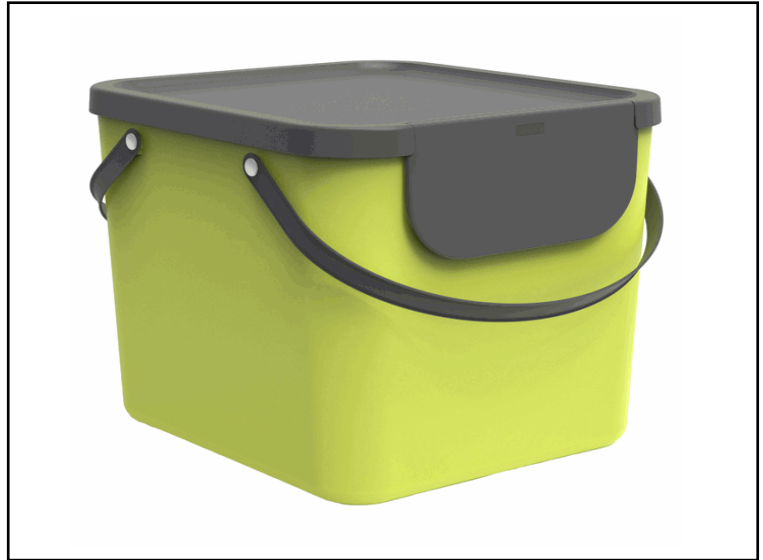

**Codice** 91839

**Descrizione** Pattumiera Albula - 40 L - verde lime - Rotho

**PartNumber** F707542

**UMV** 1

### Descrizione Estesa

Il sistema di riciclaggio orientato al design. Colori piacevoli e freschi e forma perfettamente pensata. Modulare, impilabile e salvaspazio. 6 adesivi per il secchio grande aiutano a separare i rifiuti. Il piccolo secchio è ideale per i rifiuti organici, ma anche per capsule di caffè, batterie, ecc. Il coperchio rimane aperto grazie alla cerniera apri/chiudi. Il piccolo secchio si adatta perfettamente a 90 ° sul secchio grande. 398 x 358 x 339 mm - 40 Lt

#### Caratteristiche

**Colore** Verde lime  
**Materiale** Plastica  
**Dimensione** 39,8 x 35,8 x 33,9cm  
**Capacità** 40L  
**Coperchio** Sì  
**Apertura** Cerniera apri/chiudi