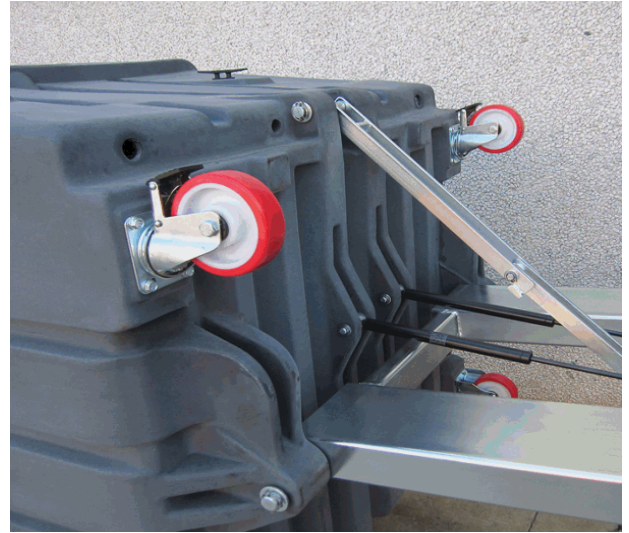

Codice 91981

Descrizione Benna ribaltabile - 111,9 x 165 x 107,5 cm - PE - Carvel

PartNumber BEN1000P

UMV 1

Descrizione Estesa

Benna ribaltabile in polietilene idonea per il trasporto di sfridi e rottami vari. Contenitore stampato in rotazionale monoblocco con doppia parete, interno liscio e bordi arrotondati. Scatole di inforcazione in lamiera di acciaio Robusta maneggevole e leggera Facile da pulire. Capacità 1000lt
Dimensioni: 111,9x165x107,5cm. Portata max: 800kg. Fornito con 2 ammortizzatori a gas e dispositivo di fine corsa per un ribatamento controllato. Dotato di due ruote fisse e due girevoli con freno.

Articolo Green **No**

Certificazioni

Caratteristiche

Colore Grigio
Materiale PE
Tipologia Benne ribaltabili
Dimensione 111,9 x 165 x 107,5cm
Capacità 1000L