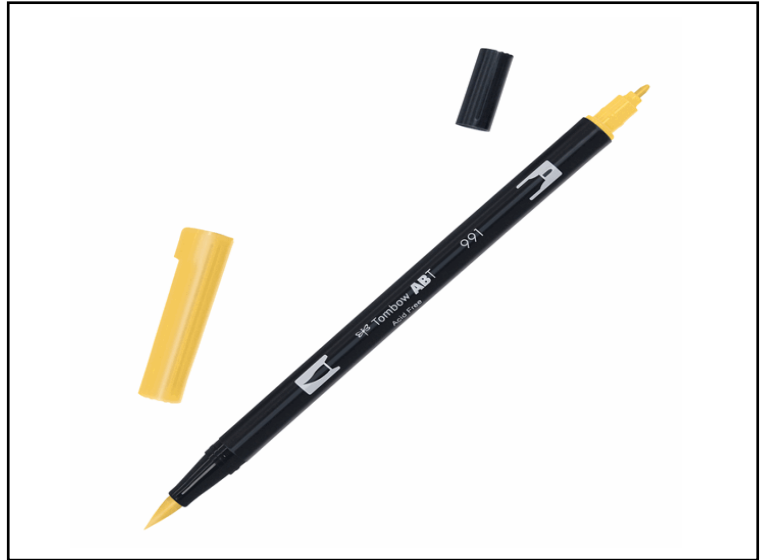

Codice 93242

Descrizione Pennarello Dual Brush N991 - light ochre - Tombow

PartNumber PABT-991

UMV 6

Descrizione Estesa

Marker Dual Brush Tombow. Due punte in fibra: sottile per tracciare linee precise, pennello per colorare ampi spazi. Inchiostro a base d'acqua, atossico, inodore, acid free. I colori non sbavano, possono essere miscelati e acquarellati tra di loro per crearne di nuovi.

Dati Logistici

h 1,00 cm
l 19,00 cm
p 1,00 cm

12,00 g

cf 6 pz
im 1 pz

pz 4901991902280
cf 93242CNF01
im

Dati di Vendita

Venduto a conf. **No**
Nr pezzi x conf. 0

Consegna Diretta **No**

Articolo Green **No**

Certificazioni

Caratteristiche

Colore Ocra chiaro
Punta Pennello