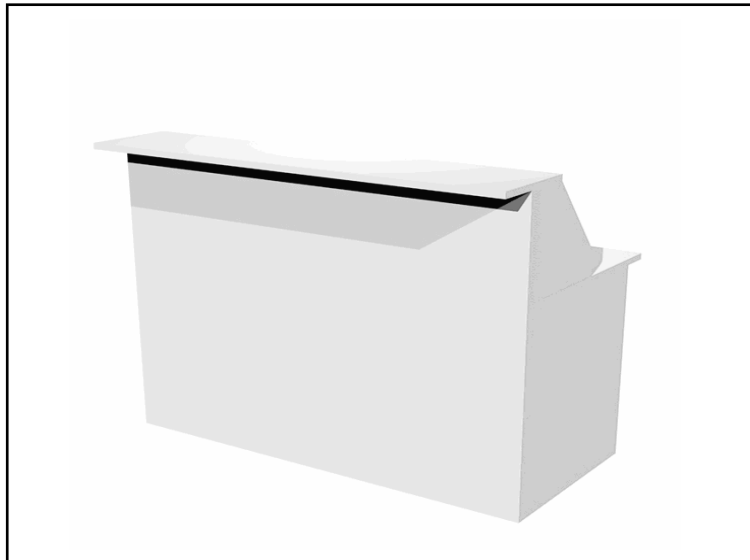

Codice 94481

Descrizione Modulo Reception Prestige - sopralzo con desktop incluso - 140 x 76 x 117 cm - bianco/bianco

PartNumber 2824-B14/3

UMV 1

Descrizione Estesa

Reception modulare dal design lineare e moderno. Dimensioni totali: L140 x P76,1 x H117cm. Dimensioni sopralzo: L140 x P30cm. Dimensioni desktop: L140 x P60cm. I banconi sono tutti autoportanti, compreso il modulo ad angolo 90° (reversibile destro/sinistro), e permettono l'allestimento di postazioni di lavoro personalizzate secondo le esigenze e lo spazio a disposizione. Gli elementi si integrano fra loro creando soluzioni flessibili e funzionali, per cui la reception non connota più una barriera, ma un'area di accoglienza, grazie anche allo speciale modulo per portatori di disabilità privo di sopralzo. Disegnata pensando all'utilizzatore moderno, i banconi sono completi di fori passacavi ed i sopralzi sono posti ad un'altezza di 117 cm, in modo da permettere il posizionamento di numerosi modelli di monitor di ultima generazione, anche di dimensioni generose, al di sotto di quest'ultimi. Ogni modulo è completo di separatori laterali (prof. 35 cm, sp. 18 mm) per garantire privacy ed isolamento acustico. Dotata di piedini regolabili in altezza. In materiale nobilitato bilaminato melaminico (sp. 18 e 22 mm) a bassa emissione di formaldeide, conforme alle norme UNI e EN classe E1. Finiture antigraffio e antiriflesso.

Articolo Green **No**

Certificazioni

Caratteristiche

Colore Bianco
Materiale Melaminico
Tipologia Reception
Dimensione 140 x 76 x 117cm
Linea Prestige
Garanzia 2 anni