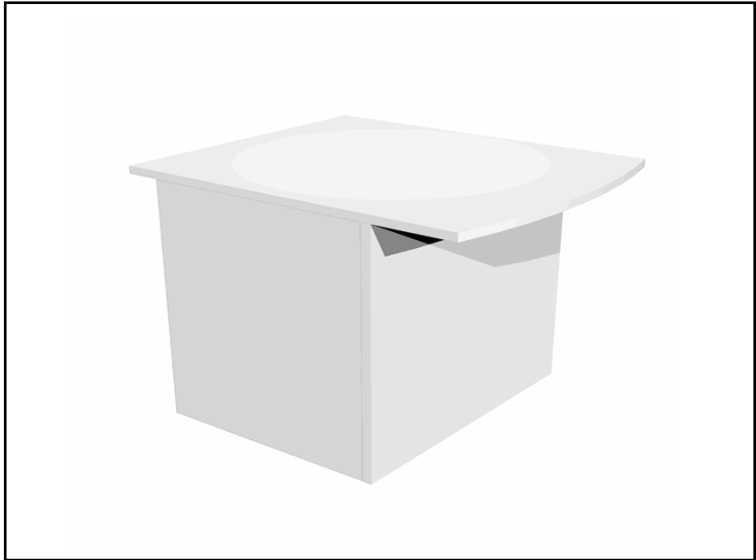

Codice	94483
Descrizione	Modulo Prestige reception disabili - senza sopralzo - 80 x 97,5 x 72 cm - bianco/bianco
PartNumber	2824-HB80/3
UMV	1

Descrizione Estesa

Modulo Reception senza sopralzo per disabili. Dimensioni totali: L80 x P76,1 x H72cm. I banconi sono tutti autoportanti, compreso il modulo ad angolo 90° (reversibile destro/sinistro), e permettono l'allestimento di postazioni di lavoro personalizzate secondo le esigenze e lo spazio a disposizione. Gli elementi si integrano fra loro creando soluzioni flessibili e funzionali, per cui la reception non connota più una barriera, ma un'area di accoglienza, grazie anche allo speciale modulo per portatori di disabilità privo di sopralzo. Disegnata pensando all'utilizzatore moderno, i banconi sono completi di fori passacavi ed i sopralzi sono posti ad un'altezza di 117 cm, in modo da permettere il posizionamento di numerosi modelli di monitor di ultima generazione, anche di dimensioni generose, al di sotto di quest'ultimi. Ogni modulo è completo di separatori laterali (prof. 35 cm, sp. 18 mm) per garantire privacy ed isolamento acustico. Dotata di piedini regolabili in altezza. In materiale nobilitato bilaminato melaminico (sp. 18 e 22 mm) a bassa emissione di formaldeide, conforme alle norme UNI e EN classe E1. Finiture antigraffio e antiriflesso.

Articolo Green **No**

Certificazioni

Caratteristiche

Colore	Bianco
Materiale	Melaminico
Tipologia	Reception
Dimensione	80 x 97,5 x 72cm
Linea	Prestige
Garanzia	2 anni