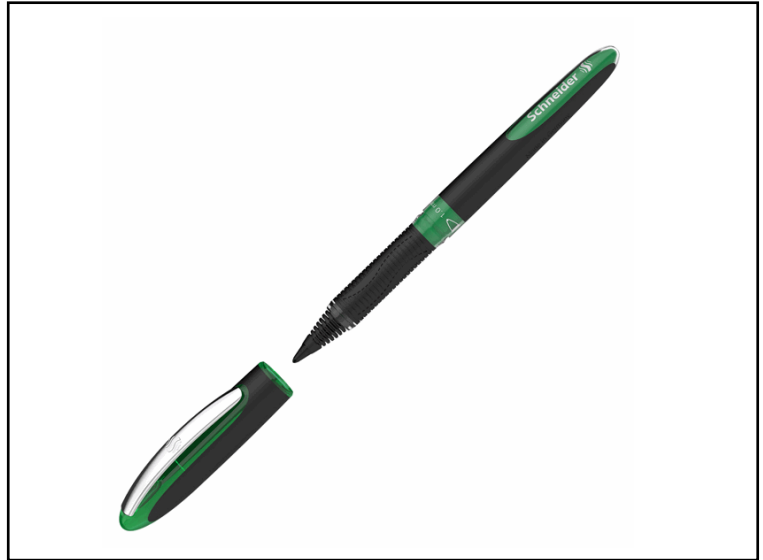

Codice 95120

Descrizione Roller One Sign - punta ultra-smooth 1.0 mm - verde - Schneider

PartNumber P183604

UMV 1

Schneider 

Descrizione Estesa

Con la sua punta Ultra-smooth da 1.0mm offre una sensazionale scrittura completamente nuova: l'inchiostro scorre sulla carta con piacevole morbidezza. L'innovativo sistema Super-Flow garantisce un'afflusso di inchiostro uniforme e controllato. Indelebile a norma ISO 14145-2. Inchiostro "Cup-off" puo essere lasciato aperto 2-3 giorni senza rischio di essiccazione.

Dati Logistici

h 1,00 cm
l 13,70 cm
p 1,00 cm

12,00 g

cf 10 pz
im 1 pz

pz 4004675145987
cf 4004675145994
im

Dati di Vendita

Venduto a conf. **No**
Nr pezzi x conf. 0

Consegna Diretta **No**

Articolo Green **No**

Certificazioni

Caratteristiche

Materiale	Plastica, metallo
Tipologia	Roller gel con cappuccio
Colore inchiostro	Verde
Punta	Media
Tratto	1,0mm
Ricaricabile	No