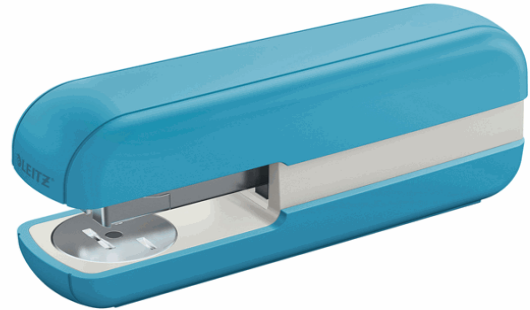

Codice 95276

Descrizione Cucitrice Cosy - da tavolo - blu - Leitz

PartNumber 55670061

UMV 1

LEITZ[®]

Descrizione Estesa

Cucitrice robusta e affidabile con tecnologia Direct Impact brevettata che garantisce sempre risultati perfetti. Per cucire fino a 30 fogli.

Dati Logistici

h 4,50 cm
l 16,70 cm
p 6,80 cm

240,00 g

cf 1 pz
im 6 pz

pz 4002432125326
cf
im

Dati di Vendita

Venduto a conf. **No**
Nr pezzi x conf. 0

Consegna Diretta **No**

Articolo Green **No**

Certificazioni

Caratteristiche

Colore	Blu
Materiale	Metallo, plastica
Tipologia	Cucitrici da tavolo
Capacità di cucitura	30 fogli
Profondità di cucitura	50mm
Tipo di cucitura	Punto chiuso
Tipo di punto	24/6, 26/6
Capacità	30 fogli
Sistema di caricamento	Superiore