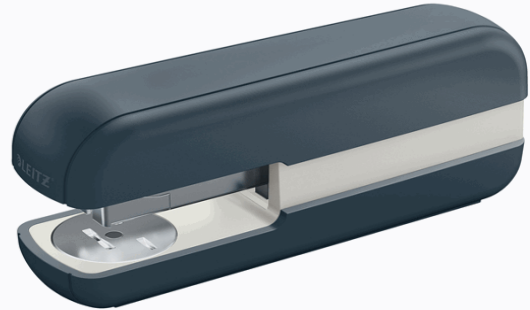

Codice 95277

Descrizione Cucitrice Cosy - da tavolo - grigio - Leitz

PartNumber 55670089

UMV 1

LEITZ[®]

Descrizione Estesa

Cucitrice robusta e affidabile con tecnologia Direct Impact brevettata che garantisce sempre risultati perfetti. Per cucire fino a 30 fogli.

Dati Logistici

h 4,50 cm
l 16,70 cm
p 6,80 cm

240,00 g

cf 1 pz
im 6 pz

pz 4002432125333
cf
im

Dati di Vendita

Venduto a conf. **No**
Nr pezzi x conf. 0

Consegna Diretta **No**

Articolo Green **No**

Certificazioni

Caratteristiche

| | |
|-------------------------------|---------------------|
| Colore | Grigio |
| Materiale | Metallo, plastica |
| Tipologia | Cucitrici da tavolo |
| Capacità di cucitura | 30 fogli |
| Profondità di cucitura | 50mm |
| Tipo di cucitura | Punto chiuso |
| Tipo di punto | 24/6, 26/6 |
| Capacità | 30 fogli |
| Sistema di caricamento | Superiore |