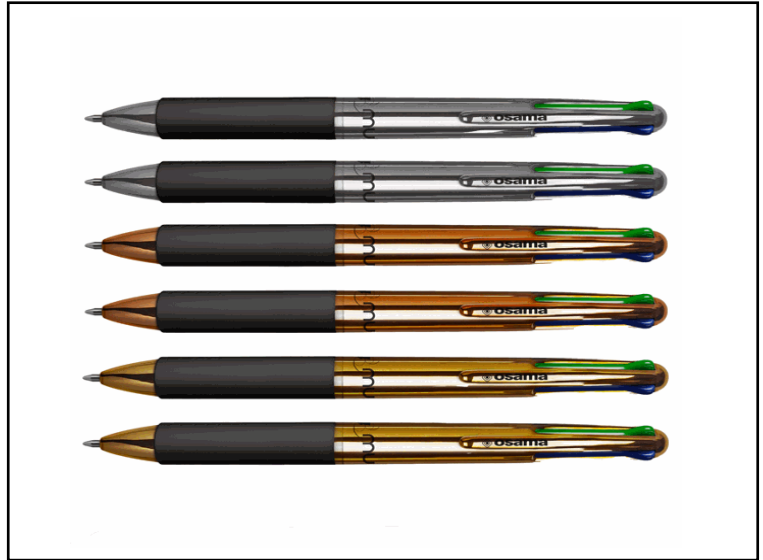

Codice 96215

Descrizione Astuccio penne a sfera Chrome - punta 1,00 mm - 4 colori - Osama - conf. 6 pezzi

PartNumber OW 84006956

UMV 1

Descrizione Estesa

Astuccio in poliuretano nero con elegante finitura SOFT TOUCH contenente 6 penne a scatto Multi 4 colori in versione Chrome con finitura cromata.
Inchiostro nei colori blue, nero, rosso e verde.
Punta da 1mm.

Dati Logistici

h 5,00 cm
l 20,50 cm
p 8,00 cm

104,00 g

cf 12 pz
im 1 pz

pz 8059484006956
cf 8059484006970
im

Dati di Vendita

Venduto a conf. **Si**
Nr pezzi x conf. 6

Consegna Diretta **No**

Articolo Green **No**

Certificazioni

Caratteristiche

Materiale Plastica, gomma, metallo
Tipologia Penne multifunzione
Tratto 0,65mm
Colore fusto Cromato