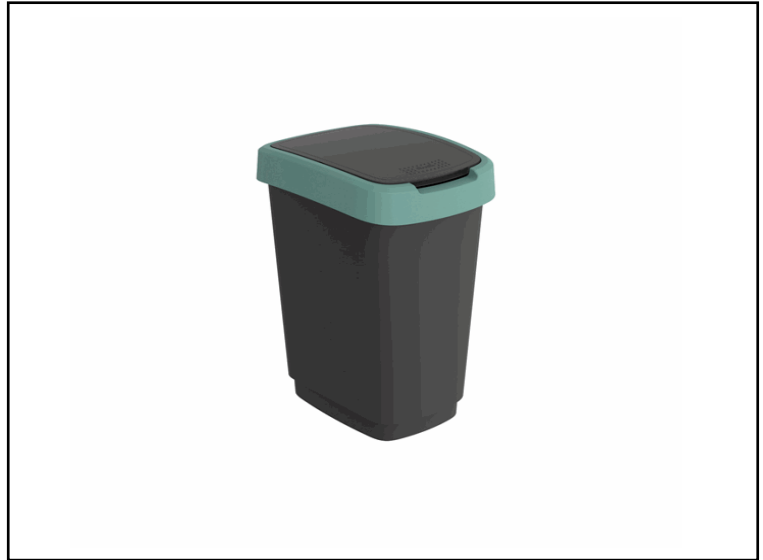

Codice 97443

Descrizione Pattumiera con coperchio basculante - 25 L - 33,3 x 25,2 x 47,6 cm
- PPL - nero/verde scuro - Rotho

PartNumber F600312

UMV 1

Descrizione Estesa

Pattumiera in PPL con doppia apertura: tradizionale su perno posteriore o basculante. Portasacchetti nascosto. Disponibili in più colori che permettono la differenziazione della raccolta. Pattumiera 25Lt - 33,3x25,2x47,6cm. Prodotto in Svizzera.

Articolo Green **No**

Certificazioni

Caratteristiche

Colore Nero, verde scuro
Materiale PP
Dimensione 33,3 x 25,2 x 47,6cm
Capacità 25L
Coperchio Sì
Apertura Doppia